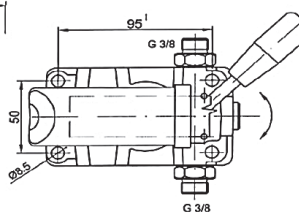

Ручные гидравлические насосы

PRB 18 SS

PRB 18/SS	
Рабочий объём (см ³)	18
Номинальное давление (бар)	310
Вес (кг)	3,8

PRB 25 SD

	PRB 25/SD	PRB 35/SD
Рабочий объём (см ³)	25	35
Номинальное давление (бар)	310	310
Вес (кг)	4,1	4,1

PRB 25 DD

	PRB 25/DD	PRB 35/DD
Рабочий объём (см ³)	25	35
Номинальное давление (бар)	310	310
Вес (кг)	3,8	3,8

* Предохранительный клапан поставляется опционально