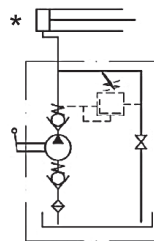

Ручные гидравлические насосы

PRB 18 SS

PRB 18/SS	
Рабочий объём (см ³)	18
Номинальное давление (бар)	310
Вес (кг)	3,8

PRB 25 SD

	PRB 25/SD	PRB 35/SD
Рабочий объём (см ³)	25	35
Номинальное давление (бар)	310	310
Вес (кг)	4,1	4,1

PRB 25 DD

	PRB 25/DD	PRB 35/DD
Рабочий объём (см ³)	25	35
Номинальное давление (бар)	310	310
Вес (кг)	3,8	3,8

* Предохранительный клапан поставляется опционально