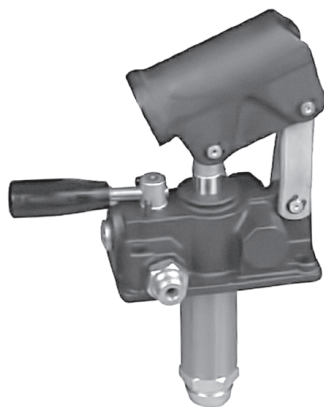

Ручные гидравлические насосы

PRB 18 SS

PRB 18/SS	
Рабочий объём (см ³)	18
Номинальное давление (бар)	310
Вес (кг)	3,8

PRB 25 SD

	PRB 25/SD	PRB 35/SD
Рабочий объём (см ³)	25	35
Номинальное давление (бар)	310	310
Вес (кг)	4,1	4,1

PRB 25 DD

	PRB 25/DD	PRB 35/DD
Рабочий объём (см ³)	25	35
Номинальное давление (бар)	310	310
Вес (кг)	3,8	3,8

* Предохранительный клапан поставляется опционально