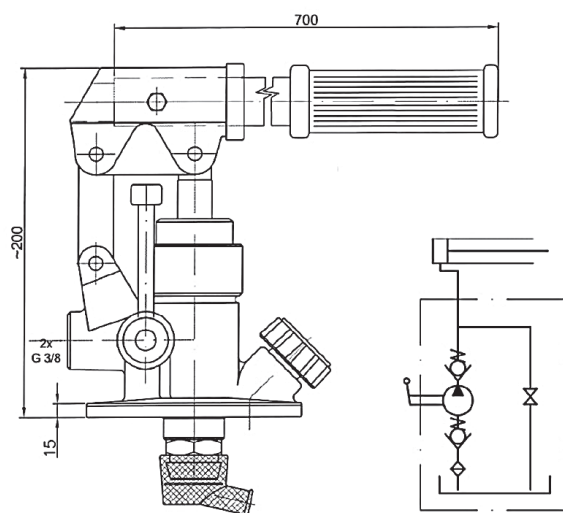

Ручные гидравлические насосы

PRB 18 SS

PRB 18/SS	
Рабочий объём (см ³)	18
Номинальное давление (бар)	310
Вес (кг)	3,8

PRB 25 SD

	PRB 25/SD	PRB 35/SD
Рабочий объём (см ³)	25	35
Номинальное давление (бар)	310	310
Вес (кг)	4,1	4,1

PRB 25 DD

	PRB 25/DD	PRB 35/DD
Рабочий объём (см ³)	25	35
Номинальное давление (бар)	310	310
Вес (кг)	3,8	3,8

* Предохранительный клапан поставляется опционально