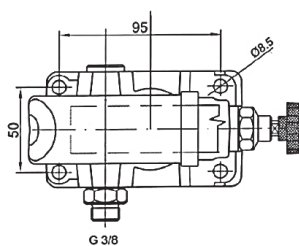

Ручные гидравлические насосы

PRB 18 SS

PRB 18/SS	
Рабочий объём (см ³)	18
Номинальное давление (бар)	310
Вес (кг)	3,8

PRB 25 SD

	PRB 25/SD	PRB 35/SD
Рабочий объём (см ³)	25	35
Номинальное давление (бар)	310	310
Вес (кг)	4,1	4,1

PRB 25 DD

	PRB 25/DD	PRB 35/DD
Рабочий объём (см ³)	25	35
Номинальное давление (бар)	310	310
Вес (кг)	3,8	3,8

* Предохранительный клапан поставляется опционально