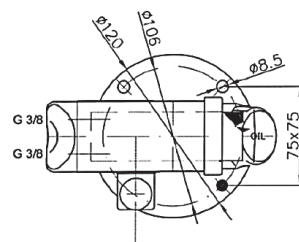

Ручные гидравлические насосы

PRB 18 SS

PRB 18/SS	
Рабочий объём (см ³)	18
Номинальное давление (бар)	310
Вес (кг)	3,8

PRB 25 SD

	PRB 25/SD	PRB 35/SD
Рабочий объём (см ³)	25	35
Номинальное давление (бар)	310	310
Вес (кг)	4,1	4,1

PRB 25 DD

	PRB 25/DD	PRB 35/DD
Рабочий объём (см ³)	25	35
Номинальное давление (бар)	310	310
Вес (кг)	3,8	3,8

* Предохранительный клапан поставляется опционально