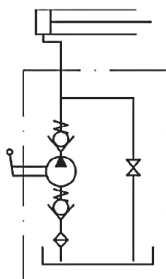

Ручные гидравлические насосы

PRB 18 SS

PRB 18/SS	
Рабочий объём (см ³)	18
Номинальное давление (бар)	310
Вес (кг)	3,8

PRB 25 SD

	PRB 25/SD	PRB 35/SD
Рабочий объём (см ³)	25	35
Номинальное давление (бар)	310	310
Вес (кг)	4,1	4,1

PRB 25 DD

	PRB 25/DD	PRB 35/DD
Рабочий объём (см ³)	25	35
Номинальное давление (бар)	310	310
Вес (кг)	3,8	3,8

* Предохранительный клапан поставляется опционально