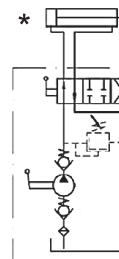

Ручные гидравлические насосы

PRB 18 SS

PRB 18/SS	
Рабочий объём (см ³)	18
Номинальное давление (бар)	310
Вес (кг)	3,8

PRB 25 SD

	PRB 25/SD	PRB 35/SD
Рабочий объём (см ³)	25	35
Номинальное давление (бар)	310	310
Вес (кг)	4,1	4,1

PRB 25 DD

	PRB 25/DD	PRB 35/DD
Рабочий объём (см ³)	25	35
Номинальное давление (бар)	310	310
Вес (кг)	3,8	3,8

* Предохранительный клапан поставляется опционально