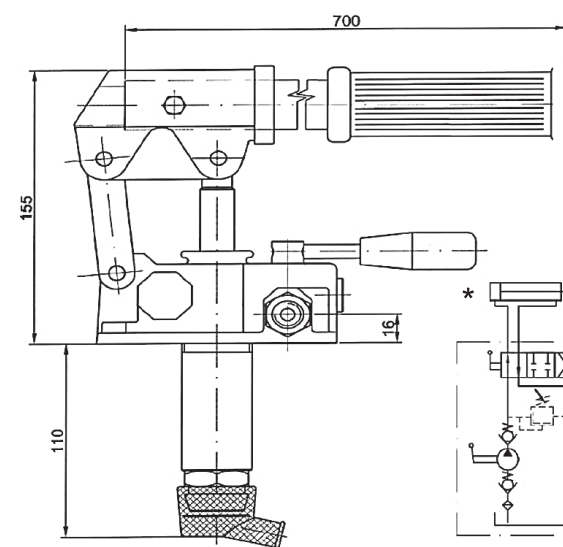

Ручные гидравлические насосы

PRB 18 SS

PRB 18/SS	
Рабочий объём (см ³)	18
Номинальное давление (бар)	310
Вес (кг)	3,8

PRB 25 SD

	PRB 25/SD	PRB 35/SD
Рабочий объём (см ³)	25	35
Номинальное давление (бар)	310	310
Вес (кг)	4,1	4,1

PRB 25 DD

	PRB 25/DD	PRB 35/DD
Рабочий объём (см ³)	25	35
Номинальное давление (бар)	310	310
Вес (кг)	3,8	3,8

* Предохранительный клапан поставляется опционально