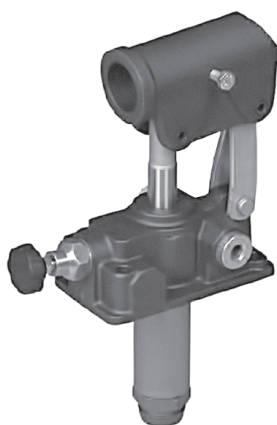

Ручные гидравлические насосы

PRB 18 SS

PRB 18/SS	
Рабочий объём (см ³)	18
Номинальное давление (бар)	310
Вес (кг)	3,8

PRB 25 SD

	PRB 25/SD	PRB 35/SD
Рабочий объём (см ³)	25	35
Номинальное давление (бар)	310	310
Вес (кг)	4,1	4,1

PRB 25 DD

	PRB 25/DD	PRB 35/DD
Рабочий объём (см ³)	25	35
Номинальное давление (бар)	310	310
Вес (кг)	3,8	3,8

* Предохранительный клапан поставляется опционально