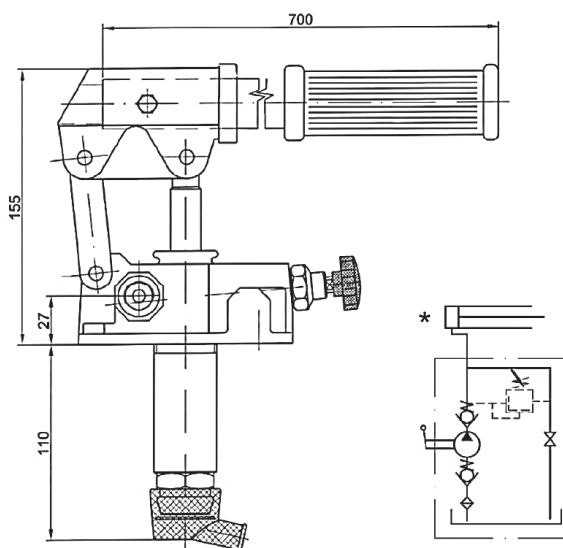

Ручные гидравлические насосы

PRB 18 SS

PRB 18/SS	
Рабочий объём (см ³)	18
Номинальное давление (бар)	310
Вес (кг)	3,8

PRB 25 SD

	PRB 25/SD	PRB 35/SD
Рабочий объём (см ³)	25	35
Номинальное давление (бар)	310	310
Вес (кг)	4,1	4,1

PRB 25 DD

	PRB 25/DD	PRB 35/DD
Рабочий объём (см ³)	25	35
Номинальное давление (бар)	310	310
Вес (кг)	3,8	3,8

* Предохранительный клапан поставляется опционально